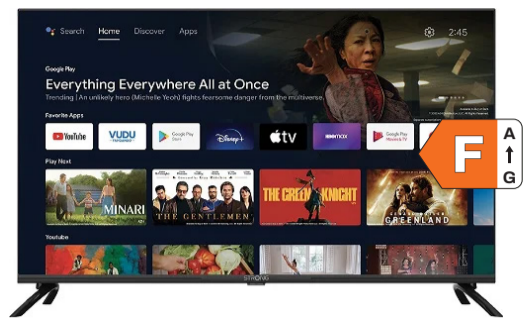

Hisense
Televize 43A7KQ

úhlopříčka 108 cm Vidaa U6
Quantum Dot Game mod plus

8 990 Kč

cena s RP 9 139 Kč

STRONG
Televize SRT40FD5553

úhlopříčka 100 cm Full HD
Android TV 2 dálkové ovladače

5 790 Kč

cena s RP 5 947 Kč