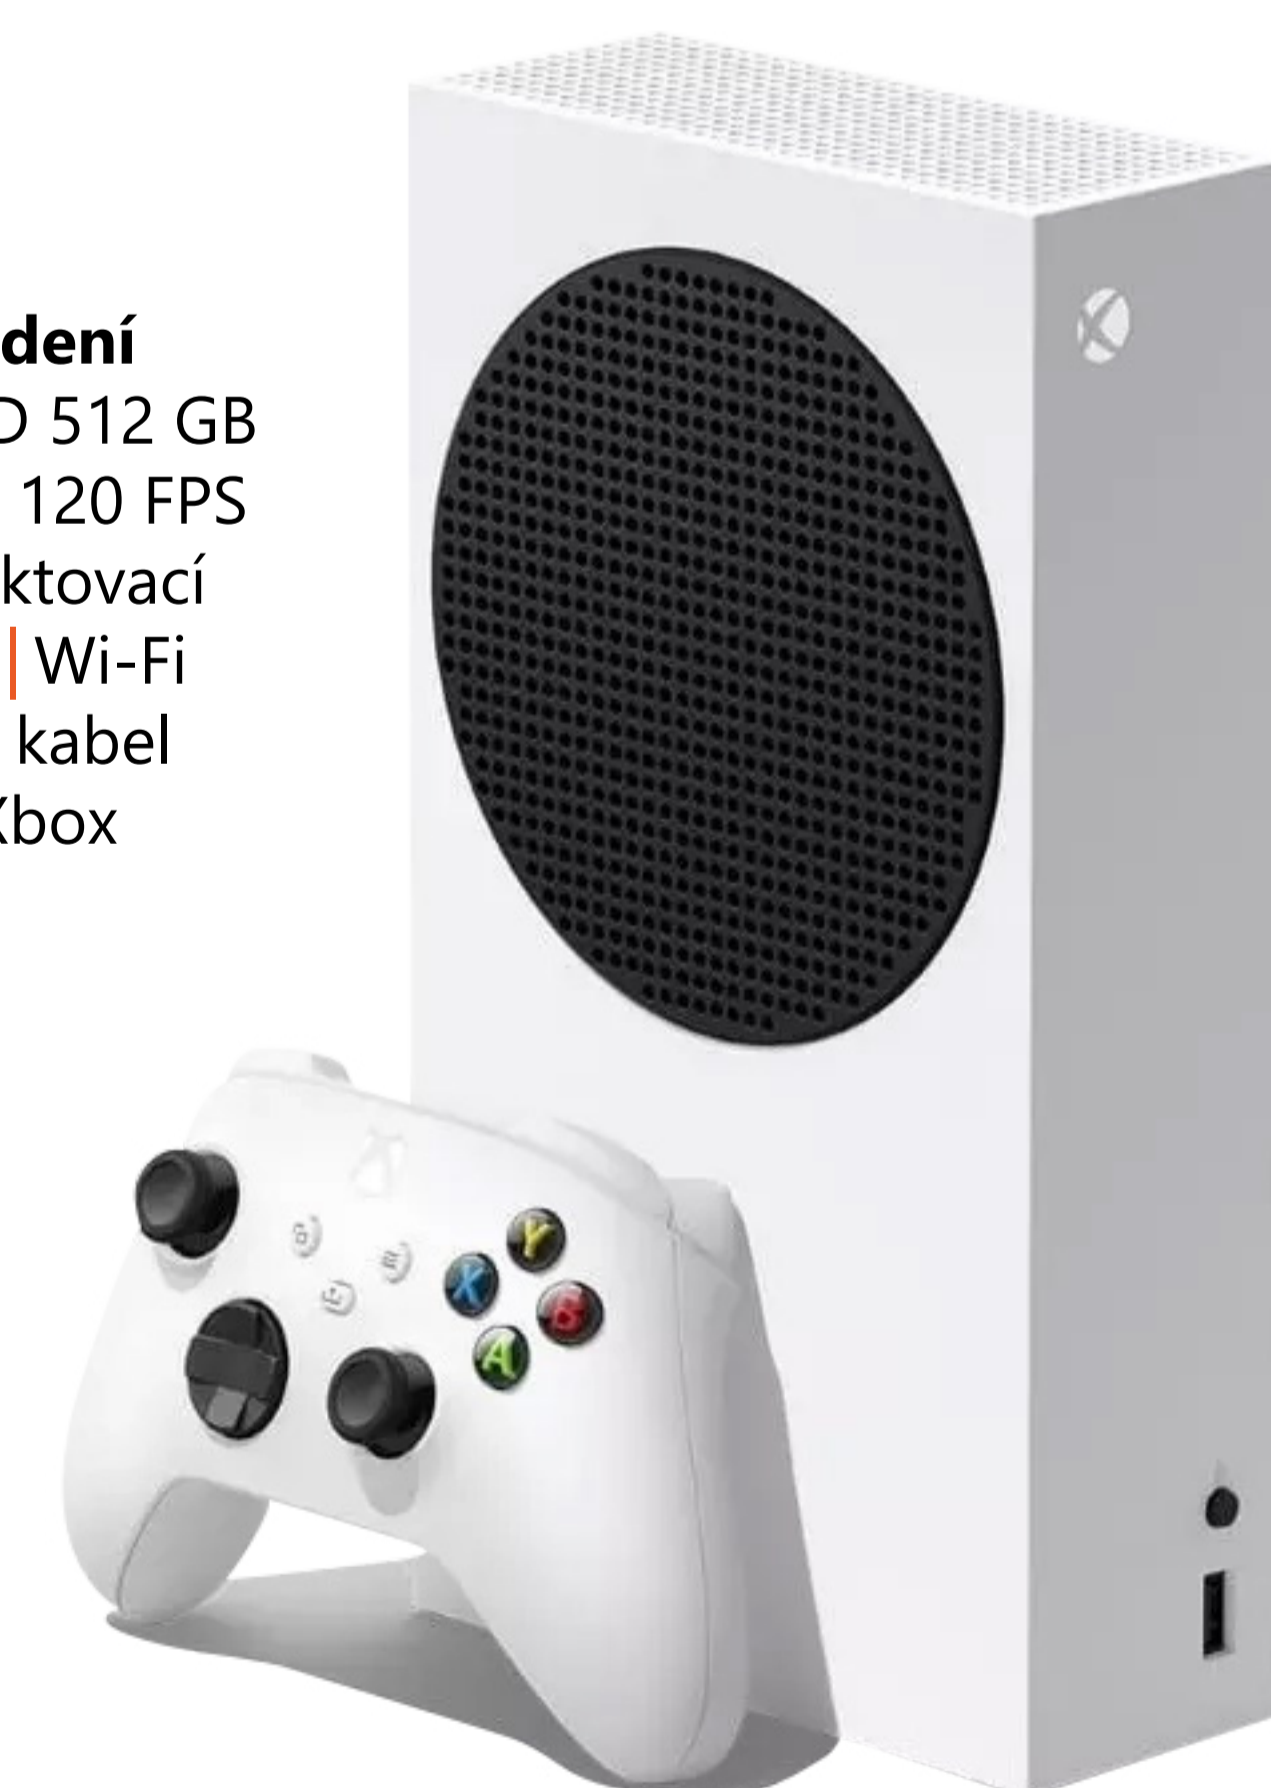

XBOX Series S - 512 GB herní konzole

Výkon nové generace v kompaktním provedení
herní konzole | Xbox Velocity Architecture | SSD 512 GB (+ podpora kompatibilních externích SSD) | až 120 FPS | podpora HDR | procesor Zen 2 s 8 jádry na taktovací frekvenci 3,6 GHz | paměť RAM 10 GB GDDR6 | Wi-Fi 802.11ac | Ethernet LAN | HDMI | USB | v balení kabel HDMI High Speed a bezdrátový ovladač pro Xbox