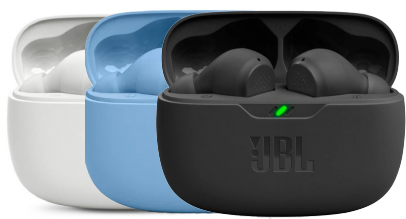

1 590 Kč

cena s RP 1 592 Kč