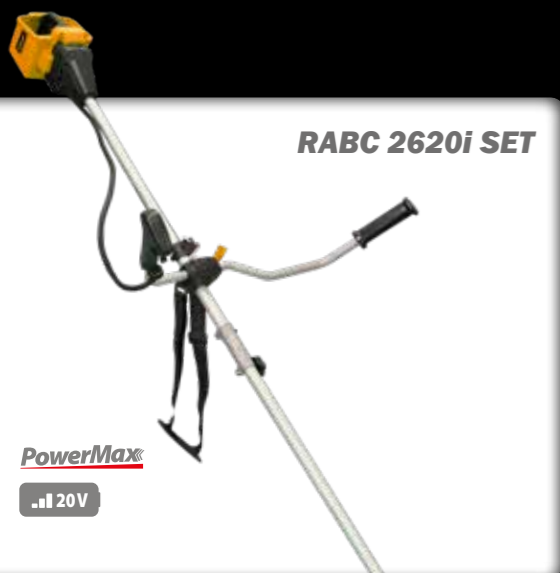

RALT 2320 SET

Riwall aku vyžinač 20 V, 2v1

• silný motor díky modernímu 20 V akumulátoru s vyspělou elektronikou a ochrannou jednotlivých článků při nabíjení • v balení obdržíte výkonnou baterii o kapacitě 2 Ah a nabíječku, která zvládne nabít akumulátor za 45 minut • skvělý poměr ceny a výkonu • aku technika je nejpohodlnější cesta údržby vaší zahrady – vysoký výkon, snadné startování pouhým stiskem tlačítka, tichý chod, žádné emise ani otravný kabel, žádný spotřební materiál (olej, benzín, svíčky, filtry, apod.) • funkce 2 v 1: podle obtížnosti podmínek lze použít buď klasickou hlavu se strunou nebo lze k sekání použít speciální nože z tvrzeného plastu (10 ks v balení) • teleskopicky nastavitelná výška v rozmezí 30 cm • vodící kolečko pro práci kolem obrubníků • integrovaná ochrana proti poškození rostlin při sekání • nastavitelná výška rukojeti • výkyvná hlava pro klasické sekání nebo přeměnu na zastříhávač kolem obrubníků • baterie umístěná vzadu pro lepší vyvážení stroje • doba běhu cca 35 min (může se lišit v závislosti na zátěži) • baterii lze kombinovat i s dalšími stroji Riwall z programu 20 V • 2 roky plná záruka na baterii – v případě problému bude automaticky vyměněna za novou

Včetně baterie a nabíječky

Záběr struny: 23 cm
Záběr nožů: 22 cm
Motor: uhlíkový, PowerBrush
Akumulátor: lithium-iontový 20 V
Otáčky: 10 000 ot./min
Průměr struny: 2 x 1,2 mm

Průslušenství
Plastové nože 10 ks RACC 00081 99 Kč 3,99 €

Možno zakoupit i jako samostatný stroj bez baterie a nabíječky

Strunová hlava: automaticky nastavitelná struna
Rukojeť: tvar „D“, nastavitelná
Baterie: 2 Ah, součástí dodávky
Nabíječka: 2,4 A, součástí dodávky
Doba nabíjení: cca 45 min
Hmotnost: cca 2,7 kg

1 899 Kč 75,99 €

999 Kč 39,99 €