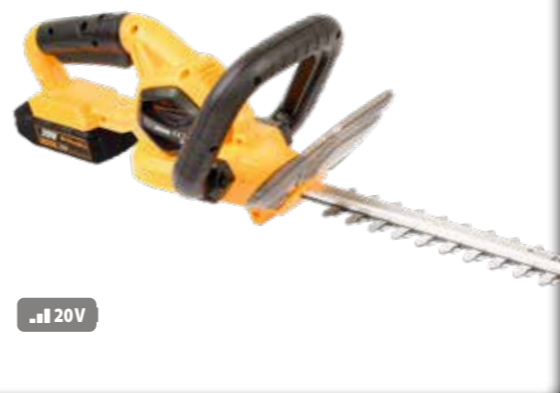

RAHT 5220 SET

Riwall aku plotostřih 20 V

• silný motor díky modernímu 20 V akumulátoru s vyspělou elektronikou a ochrannou jednotlivých článků při nabíjení • v balení obdržíte výkonnou baterii o kapacitě 2 Ah a nabíječku, která zvládne nabít akumulátor za 45 minut • skvělý poměr ceny a výkonu • aku technika je nejpohodlnější cesta údržby vaší zahrady – vysoký výkon, snadné startování pouhým stiskem tlačítka, tichý chod, žádné emise ani otravný kabel, žádný spotřební materiál (olej, benzín, svíčky, filtry, apod.) • protiběžné stříhací lišty vyřezávané laserem a broušené diamantem pro čistý a přesný řez • otočná rukojeť (3 polohy) pro práci v různých polohách • ergonomická rukojeť s velkým spínačem pro pohodlnou práci • průhledný kryt ruky pro bezpečnou kontrolu stroje stříhání • elektronická brzda lišty • doba běhu cca 35 min (může se lišit v závislosti na zátěži) • baterii lze kombinovat i s dalšími stroji Riwall z programu 20 V • 2 roky plná záruka na baterii – v případě problému bude automaticky vyměněna za novou

Včetně baterie a nabíječky

Délka lišty: 52 cm
Motor: uhlíkový, PowerBrush
Akumulátor: lithium-iontový 20 V
Otáčky: 1 300 ot./min.
Šířka stříhu: 15 mm
Protiběžné stříhací lišty: ano

Otočná rukojeť: ano
Baterie: 2 Ah, součást dodávky
Nabíječka: 2,4 A, součástí dodávky
Doba nabíjení: cca 45 min
Hmotnost: cca 3,1 kg

2 199 Kč 87,99 €

1 299 Kč 51,99 €

Možno zakoupit i jako samostatný stroj bez baterie a nabíječky