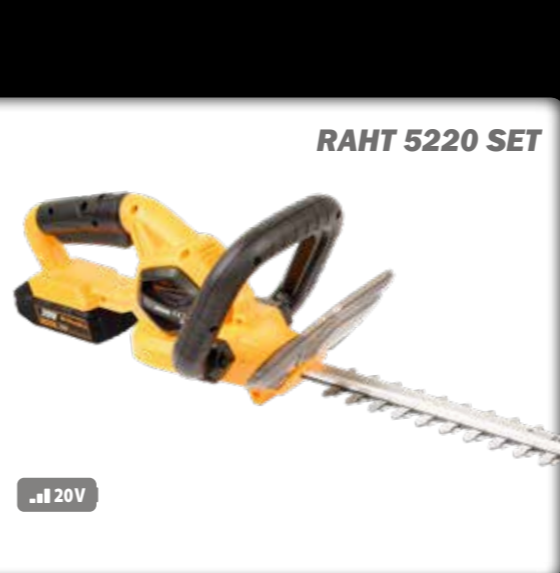

RASH 2020 SET

Riwall aku nůžky na trávu a keře 20 V

• silný motor díky modernímu 20 V akumulátoru s vyspělou elektronikou a ochrannou jednotlivých článků při nabíjení • praktické zahradní akumulátorové nůžky na sestřihávání trávníku a tvarování a zastřihávání keřů • snadno se dostanete i do míst, kam nezajede sekačka nebo je obtížné použít klasický vyžinač nebo křovinořez • snadné zastřihávání keřů a okrasných dřevin pomocí 20 cm dlouhé, standardně dodávané, stříhací lišty • jednoduchá a intuitivní výměna lišty na trávu a lišty na keře • protiskluzové držadlo s úpravou SoftGrip • moderní, silná baterie o vysoké kapacitě 2,0 Ah s elektronicky regulovaným nabíjením pro dlouhou životnost • dlouhá výdrž stroje, na jedno nabití až 40 min., s baterií 4 Ah až 90 min. • lehká konstrukce stroje pro práci bez únavy • jednoduchá obsluha, bezpečnostní spínač proti nechtěnému použití • baterii lze kombinovat i s dalšími stroji Riwall z programu 20 V • 2 roky plná záruka na baterii – v případě problému bude automaticky vyměněna za novou

Včetně baterie a nabíječky

Šířka lišty na trávu: 92 mm
Délka lišty na keře: 199 mm
Šířka stříhu: 8 mm
Motor: uhlíkový, PowerBrush
Akumulátor: lithium-iontový 20 V
Otáčky: 1 200 ot./min.

Bezpečnostní spínač: ano
Baterie: 2 Ah, součást dodávky
Nabíječka: 2,4 A, součástí dodávky
Doba nabíjení: cca 45 min
Hmotnost (vč. přísl.): 1,1 / 1,4 kg

2 199 Kč 87,99 €

1 199 Kč 47,99 €

Možno zakoupit i jako samostatný stroj bez baterie a nabíječky

Riwall aku křovinořez 40 V, 2v1 2 x 20 V

• silný, tichý a bezúdržbový bezuhlíkový motor PowerMax spřažený se dvěma výkonnými 20V akumulátory s vyspělou elektronikou a ochrannou jednotlivých článků při nabíjení • v balení obdržíte 2 výkonné baterie o kapacitě 4 Ah a 2 nabíječky, které zvládnou nabít akumulátory za cca 90 minut • funkce 2 v 1: podle obtížnosti podmínek lze použít buď klasickou hlavu se strunou nebo lze k sekání použít třízubý žací nůž, který zvládne i nálety apod. • 2 baterie 20 V vám zajistí výkon 40 V stroje, při mnohem nižší ceně • doba běhu cca 30 min (může se lišit v závislosti na zátěži) • automatické odvíjení struny • lehká a pevná vodící tyč z hliníkových slitin • nastavitelná a pohodlná bike rukojeť • výborné vyvážení stroje (baterie vzadu, motor vpředu) • háček na zavěšení popruhu (popruh součástí dodávky) • dělená hřídel pro snadné skladování i transport • možno kombinovat s jakoukoliv baterií a nabíječkou Riwall z programu 20 V • 2 roky plná záruka na baterii – v případě problému bude automaticky vyměněna za novou

Indukční motor

Záběr nože: 25,5 cm
Záběr struny: 34 cm
Motor: bezuhlíkový, PowerMax
Akumulátor: lithium-iontový 2 x 20 V
Otáčky: 5 800 ot./min.
Průměr struny: 2 x 1,6 mm
Strunová hlava: automaticky nastavitelná struna

Rukojeť: tvar „bike“
Baterie: 2 x 4 Ah, součástí dodávky
Nabíječka: 2 x 2,4 A, součástí dodávky
Doba nabíjení: cca 90 min
Hmotnost: cca 3,8 kg

4 999 Kč 199 €

2 999 Kč 119 €

Možno zakoupit i jako samostatný stroj bez baterie a nabíječky