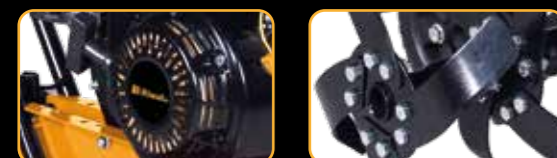

Benzínové kultivátory

RPT 6060

OHV
173ccm

Riwall benzínový kultivátor 60 cm

- výkonný motor 5,4 HP, velká nádrž, snadné startování • objem motoru 173 cm³ zajišťuje dostatečnou sílu pro práci se záběrem 60 cm i v těžší půdě • možnost odejmout krajní řadu nožů a vytvořit tak kultivátor se záběrem 40 cm • velmi robustní konstrukce zajišťuje dlouhou životnost stroje • odolná kovová převodovka • ergonomická rukojeť • nastavení hloubky kultivace až do 30 cm • speciální tvar nožů pro důkladné rozmělnění zeminy • možnost práce na svahu skloněném až 10 stupňů • výborná ovladatelnost a obratnost • boční kryty nožů chrání nejenom obsluhu, ale i okolní rostliny před poškozením • přední madlo pro snadnou manipulaci • výborný pomocník při kypření půdy, při úpravě půdy před setbou a zapravování drtě, hnojiva nebo rašeliny do půdy

**Motor o objemu
173 cm³**

Motor:	173 cm³, 4taktní jednoválec OHV	Objem nádrže - olej:	0,6 l
Max. výkon:	4,0 / 5,4 kW/PS	Počet nožů:	6 (3x2)
Šířka záběru:	60 cm	Průměr nožů:	30 cm
Hloubka záběru:	15 – 30 cm	Otáčky:	90 ot/min
Objem nádrže - benzín:	1,3 l	Průměr pojezdového kola:	145 mm
		Hmotnost:	36,7 kg

9 399 Kč 377 €

RPT 8556 R

OHV
212ccm

Riwall benzínový kultivátor 85 cm se zpětným chodem

- silný, značkový motor o objemu 212 cm³ se systémem OHV • snadné startování motoru • zesílená konstrukce vhodná i do těžkých podmínek • síla ocelových nožů 3 mm • robustní převodovka se zpětným chodem • moderní systém řazení zpětného chodu přímo na rukojeti • lehce přestavitelná šířka záběru • nastavení hloubky kultivace až do 35 cm • dvě zadní pomocná kola pro snazší transport nebo lepší stabilitu při kultivaci půdy • výborný pomocník při kypření půdy, při úpravě půdy před setbou a zapravování drtě, hnojiva nebo rašeliny do půdy • možnost připojení příslušenství

Zpětný chod