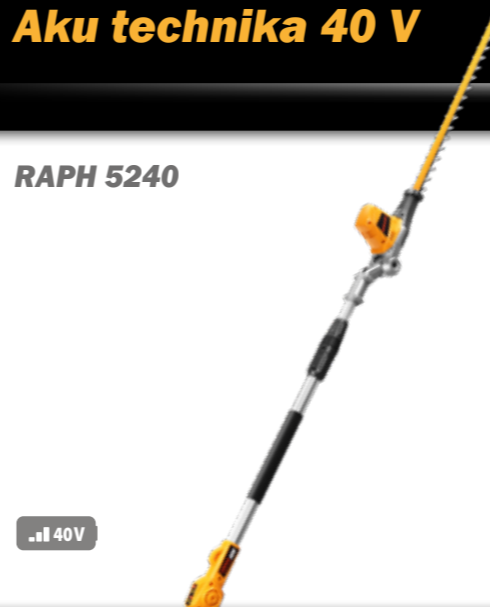

Aku technika 40 V

RAPH 5240

..l 40V